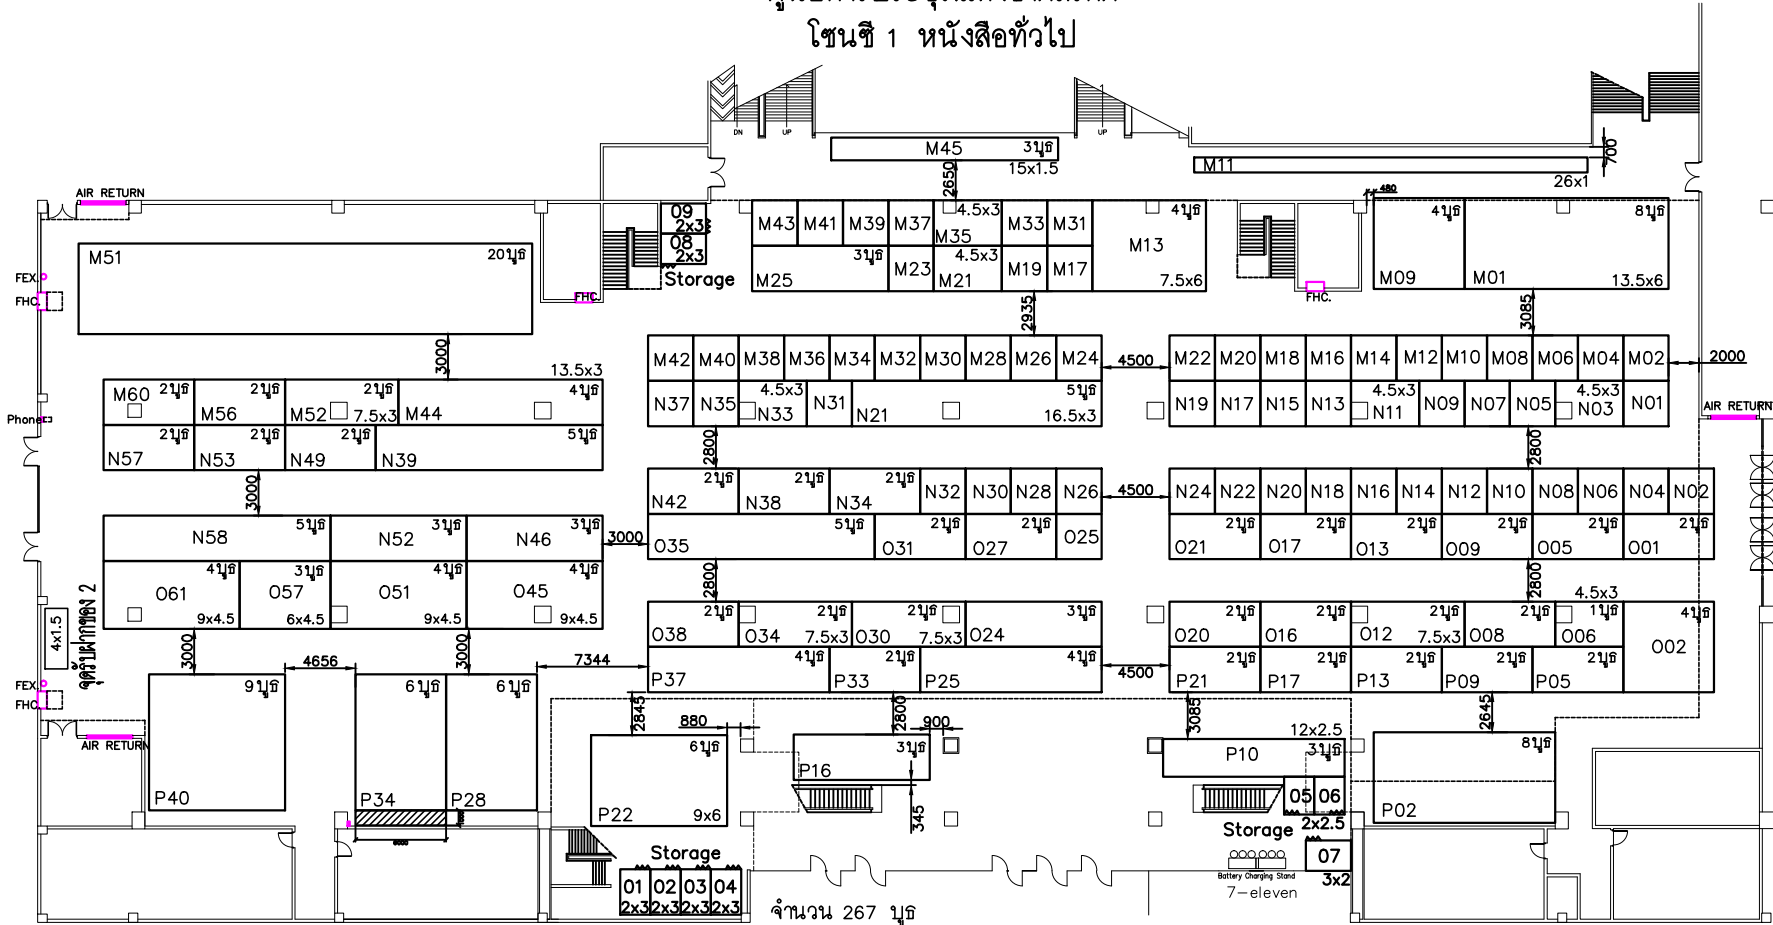

งานสถาปัตยกรรมแห่งชาติ ครั้งที่ 46 และสถาปัตยกรรมนานาชาติ ครั้งที่ 16
 วันที่ 29 มีนาคม – 8 เมษายน 2561
 ศูนย์การประชุมแห่งชาติสิริกิติ์
 โซนซี 1 หนังสือทั่วไป

FHC. FIRE HOSE CABINET
 FEX. FIRE EXTINGUISHER
 Maximum Height = 2400mm.
 Loading Capacity 300 Kg/Sq.m

Date 12-02-18 Rev.2 Scale 1:500