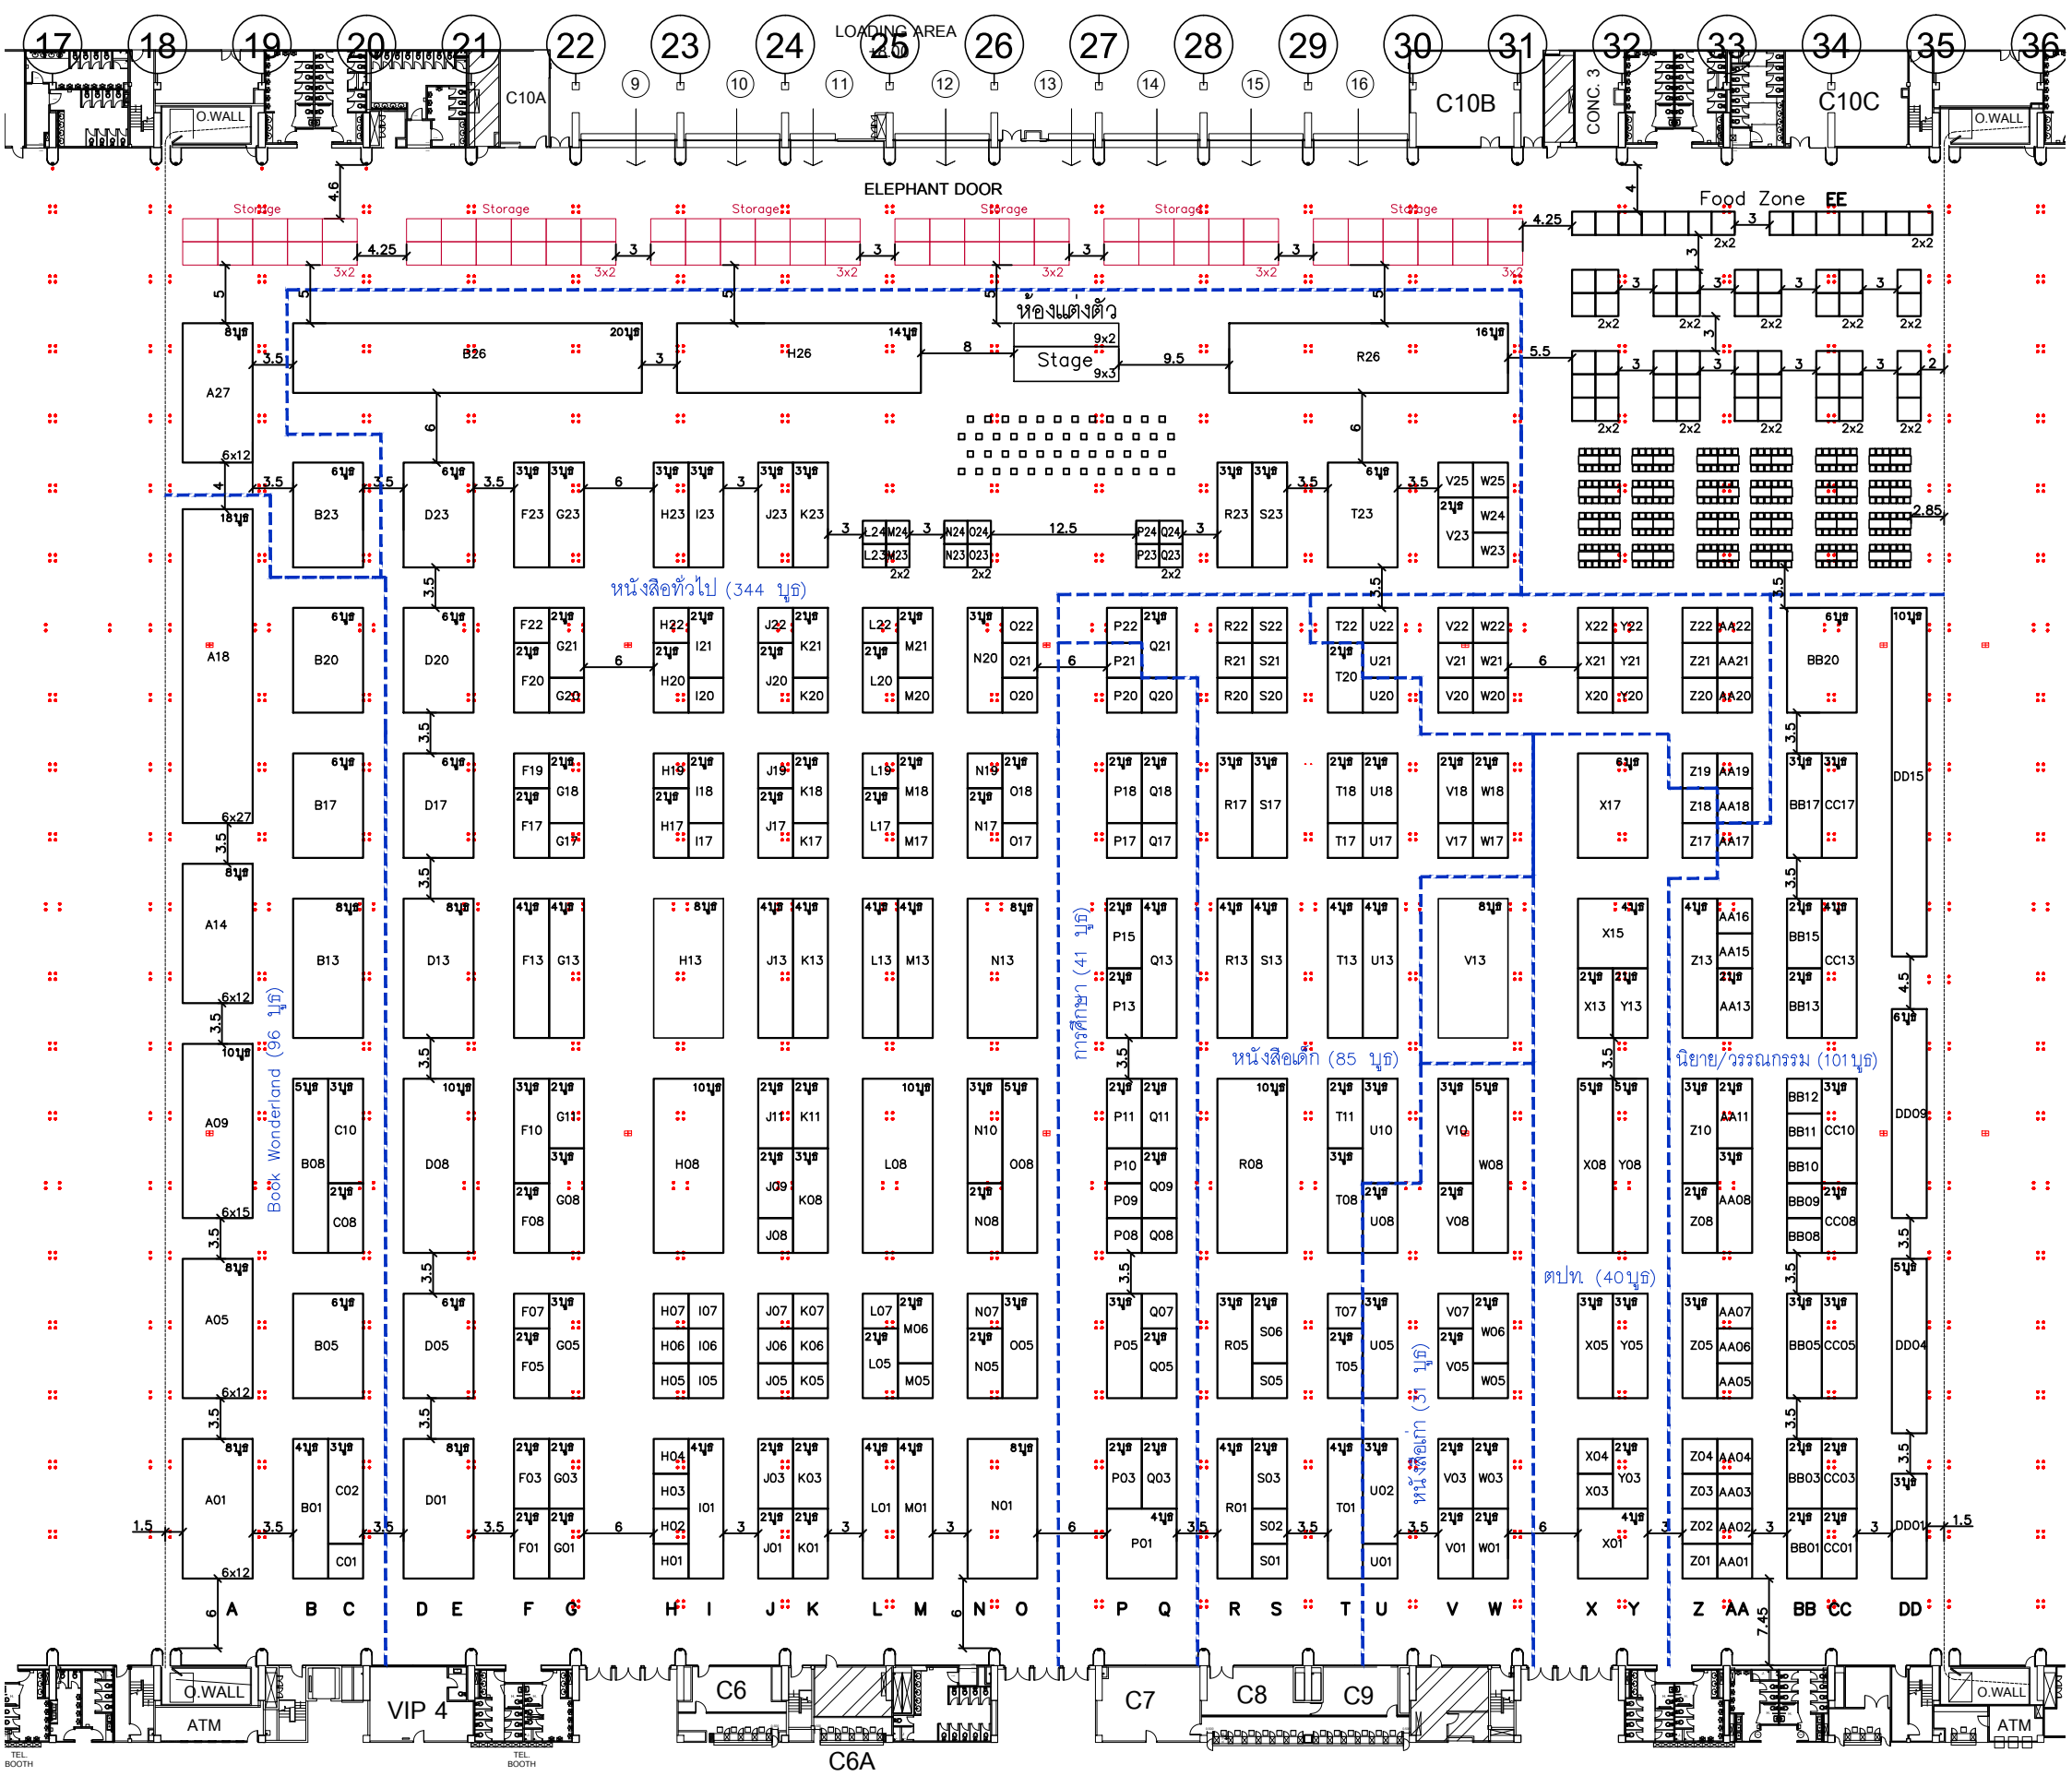

งาน มหกรรมหนังสือระดับชาติ ครั้งที่ 25
30 กันยายน - 11 ตุลาคม 2563 Challenger 2, Impact

STD 3x3 = 798 คูหา
 STD 2x2 = 71 คูหา
 Date 18-08-2020 Rev.6
 Scale 1:600