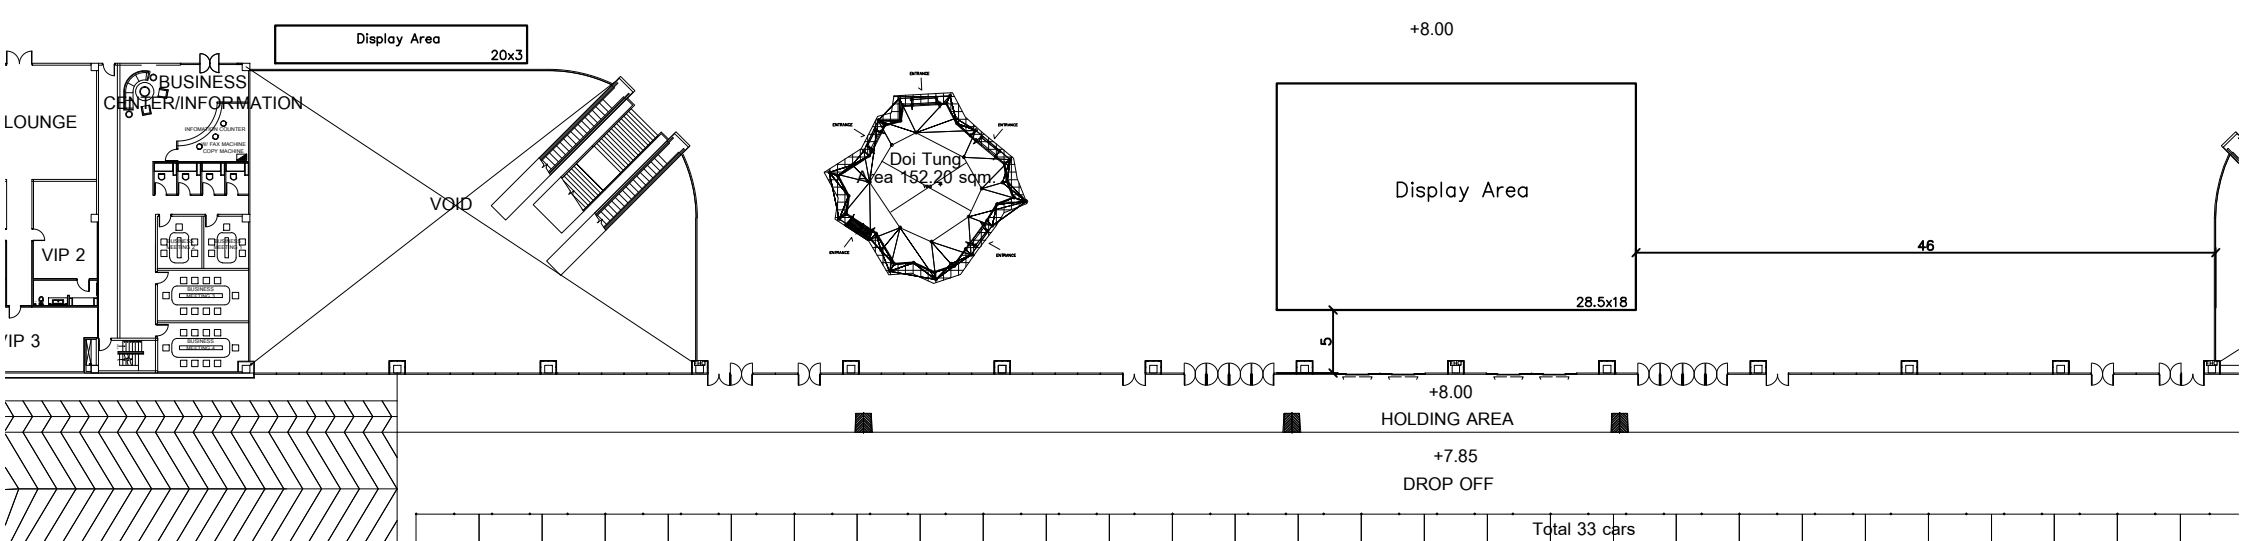

งาน มหกรรมหนังสือระดับชาติ ครั้งที่ 25
30 กันยายน - 11 ตุลาคม 2563 Challenger 2, Impact

STD 3x3 = 798 คูหา
 STD 2x2 = 71 คูหา
 Date 18-08-2020 Rev.6
 Scale 1:600