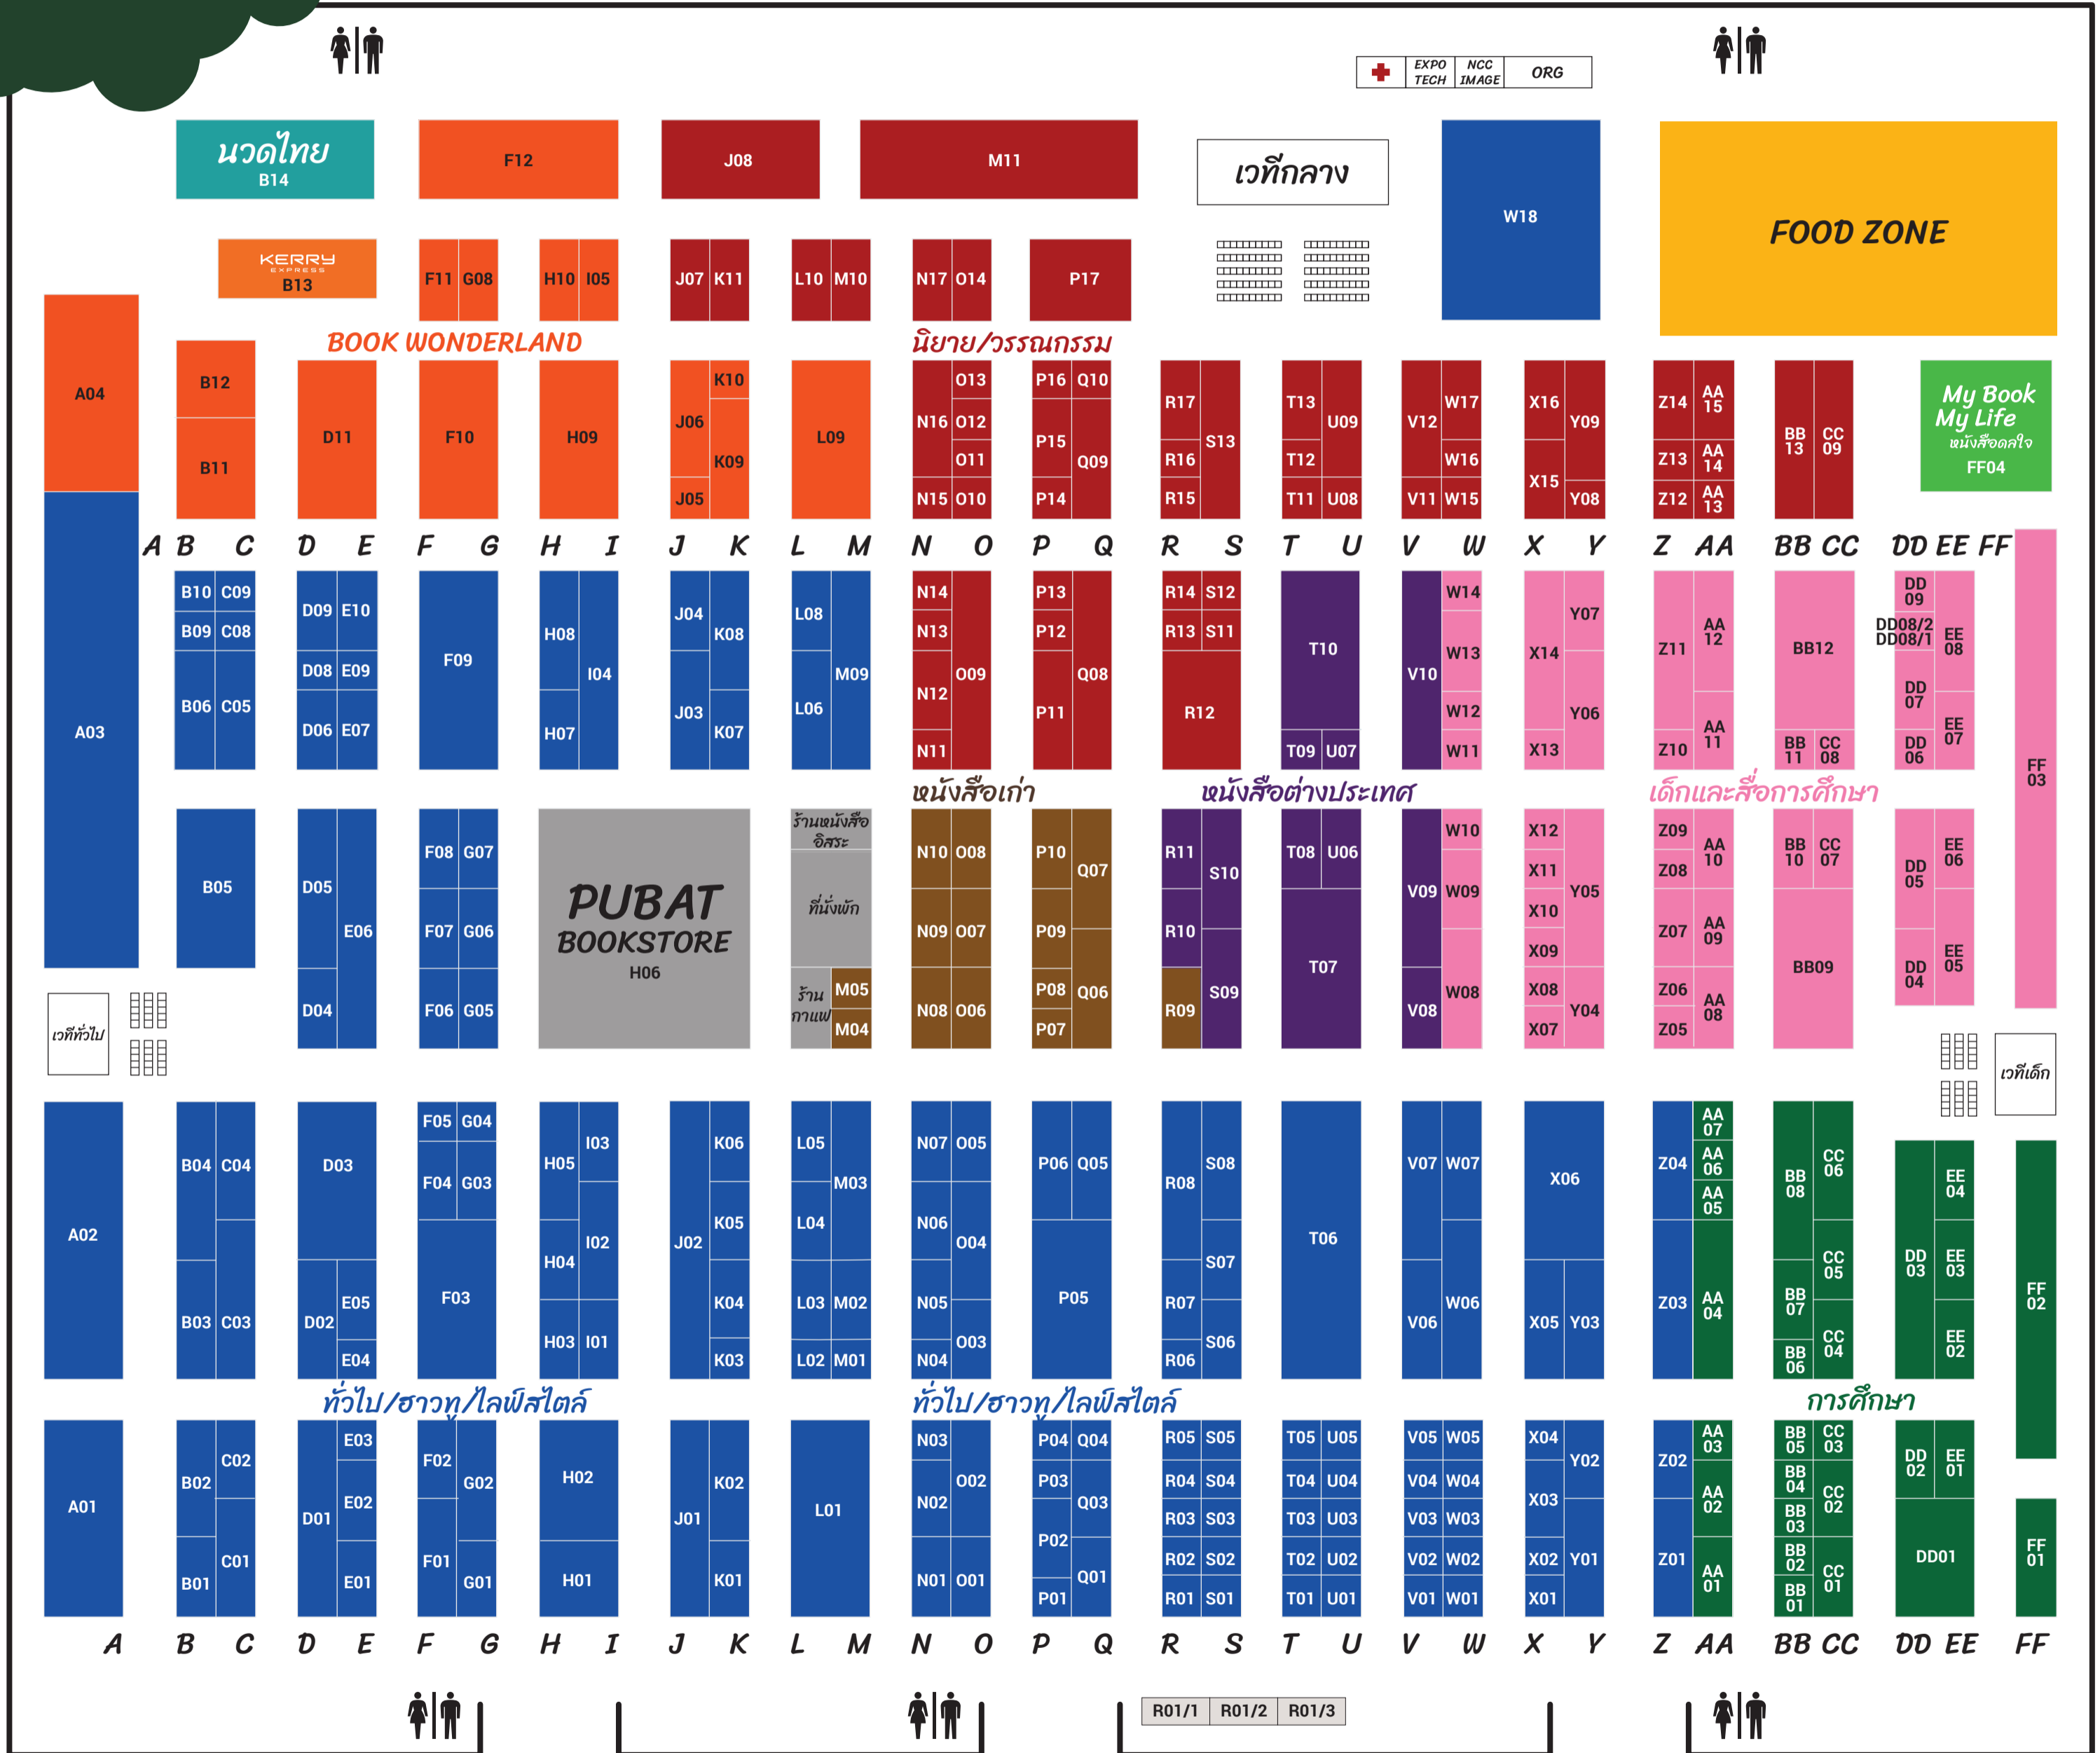

# FLOOR PLAN

# ผังบุ๊คโซน

โซน

EXPO TECH NCC IMAGE ORG

เวทีทั่วไป

เวทีเด็ก

Directory & Activities Board

จุดรับฝากของ

EASE CAFE

R01/1 R01/2 R01/3

ประชาสัมพันธ์ ดันชาบูร ลงทะเบียนเข้าชมงาน

นิทรรศการ Bring Content to Life