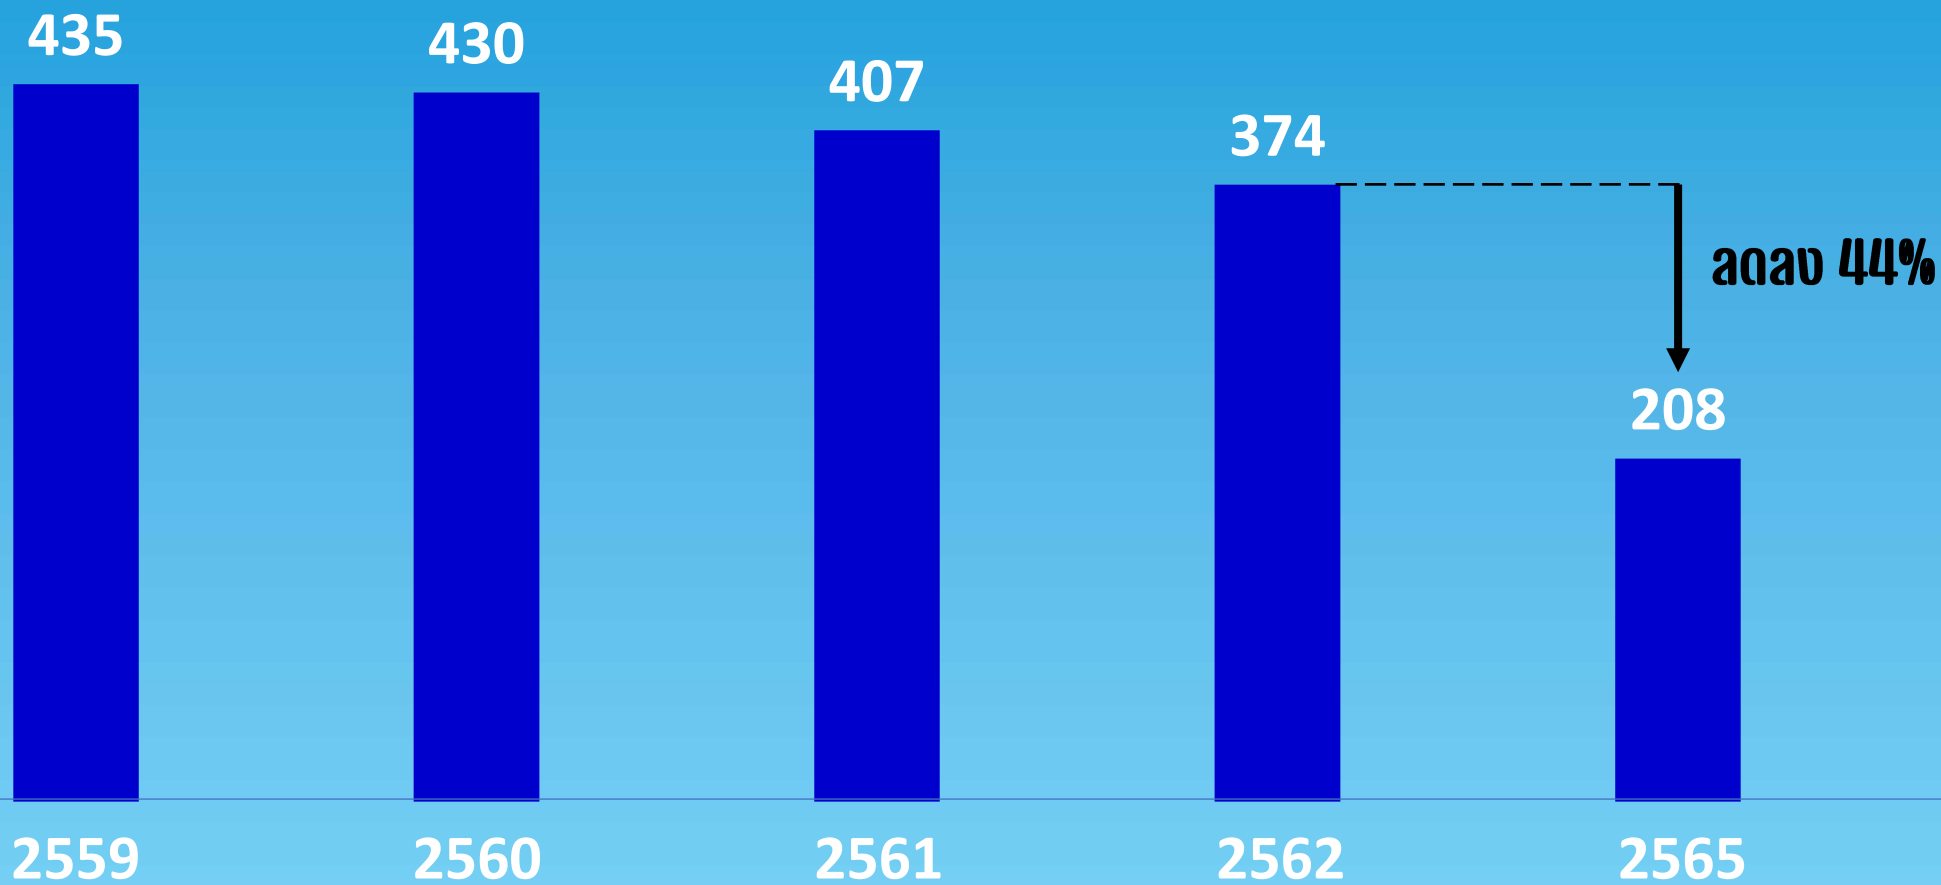

# สรุปข้อมูลทั่วไป

50<sup>TH</sup> NATIONAL  
BOOK FAIR &  
20<sup>TH</sup> BANGKOK  
INTERNATIONAL  
BOOK FAIR 2022

สัปดาห์  
หนังสือ  
แห่งชาติ

สถานีกลางบางซื่อ  
BANG SUE GRAND STATION

ครั้งที่ 50 และสัปดาห์หนังสือ  
นานาชาติ ครั้งที่ 20

26 มีนาคม  
MARCH

6 เมษายน  
APRIL '65

# 1. จำนวนสมาชิก

### 3. ສອດຄນເຂົ້າງານ

2,035,461

2559

1,672,807

2560

1,399,607

2561

1,410,141