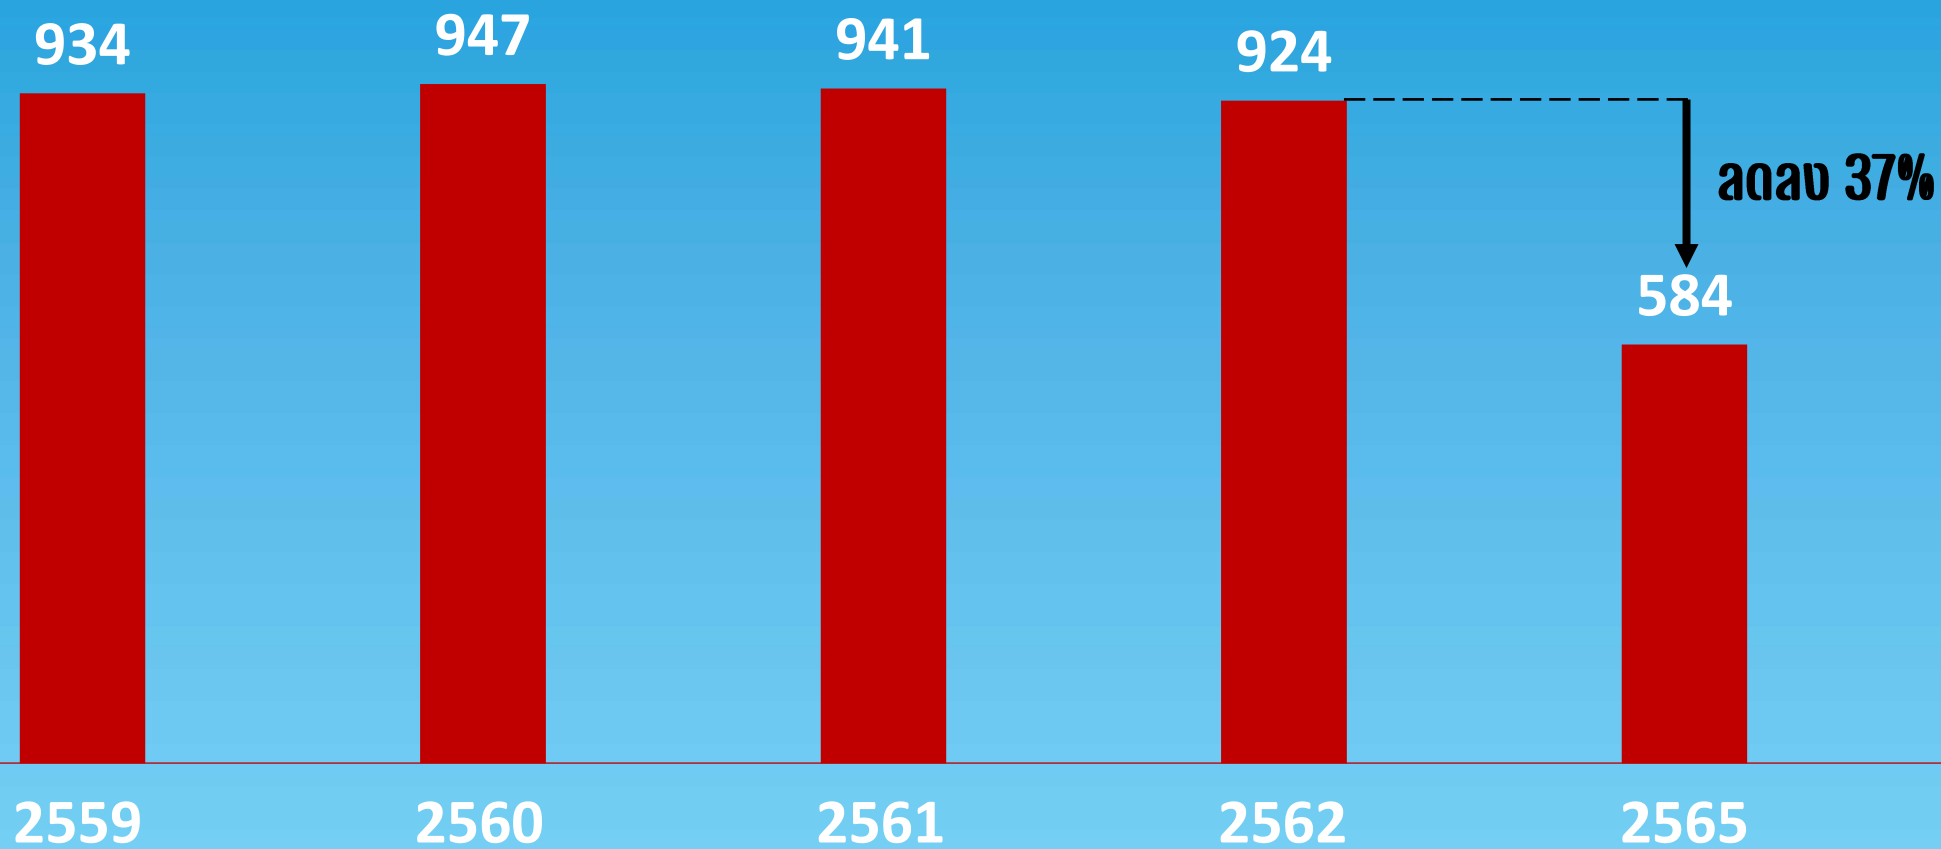

# สรุปข้อมูลทั่วไป

50<sup>TH</sup> NATIONAL  
BOOK FAIR &  
20<sup>TH</sup> BANGKOK  
INTERNATIONAL  
BOOK FAIR 2022

สัปดาห์  
หนังสือ  
แห่งชาติ

สถานีกลางบางซื่อ  
BANG SUE GRAND STATION

ครั้งที่ 50 และสัปดาห์หนังสือ  
นานาชาติ ครั้งที่ 20

26 มีนาคม  
MARCH

6 เมษายน  
APRIL '65

# 1. จำนวนสมาชิก

### 3. ສອດຄນເຂົ້າງານ

2,035,461

2559

1,672,807

2560

1,399,607

2561

1,410,141