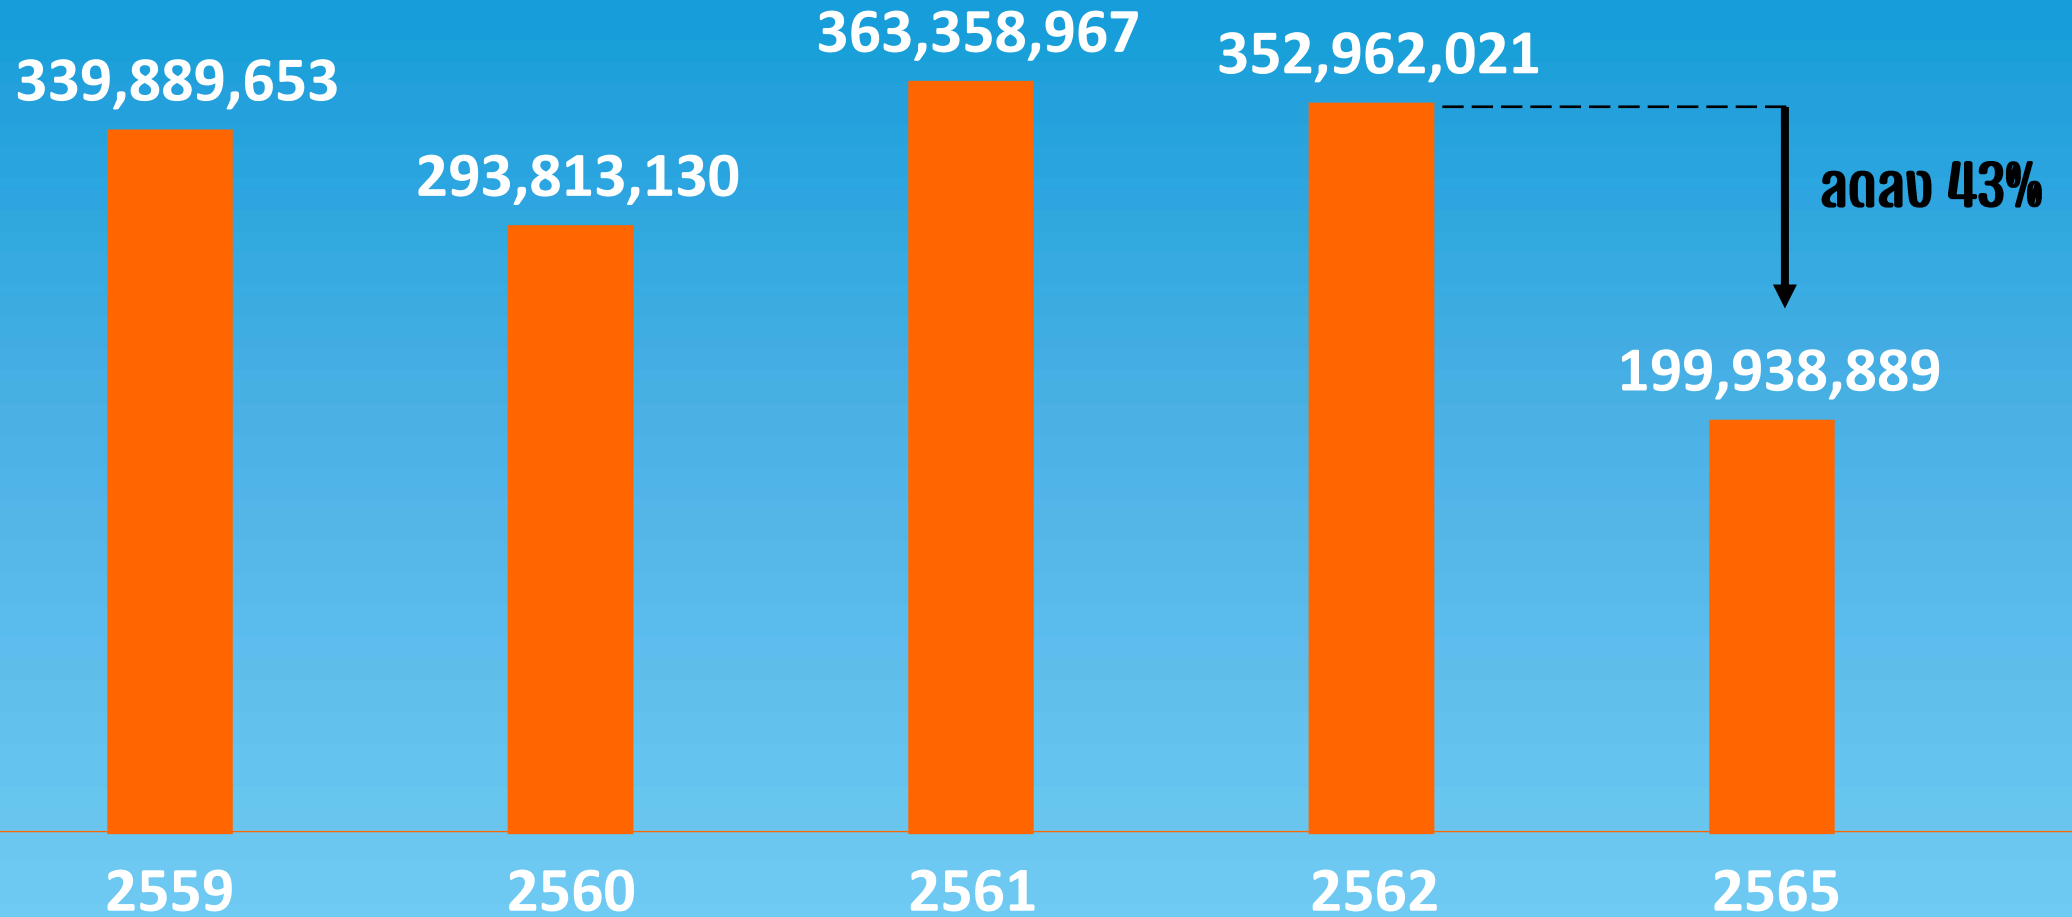

### 3. ສອດຄນເຂົ້າງານ

2,035,461

2559

1,672,807

2560

1,399,607

2561

1,410,141

2562

715,603

2565

ລຸດລຽມ 49%

# 4. ยอดขาย

หมายเหตุ : ถ้าปี 65 จำนวนบุตรเท่ากับ 62 ยอดขายจะประมาณ 316,341,667 บาท